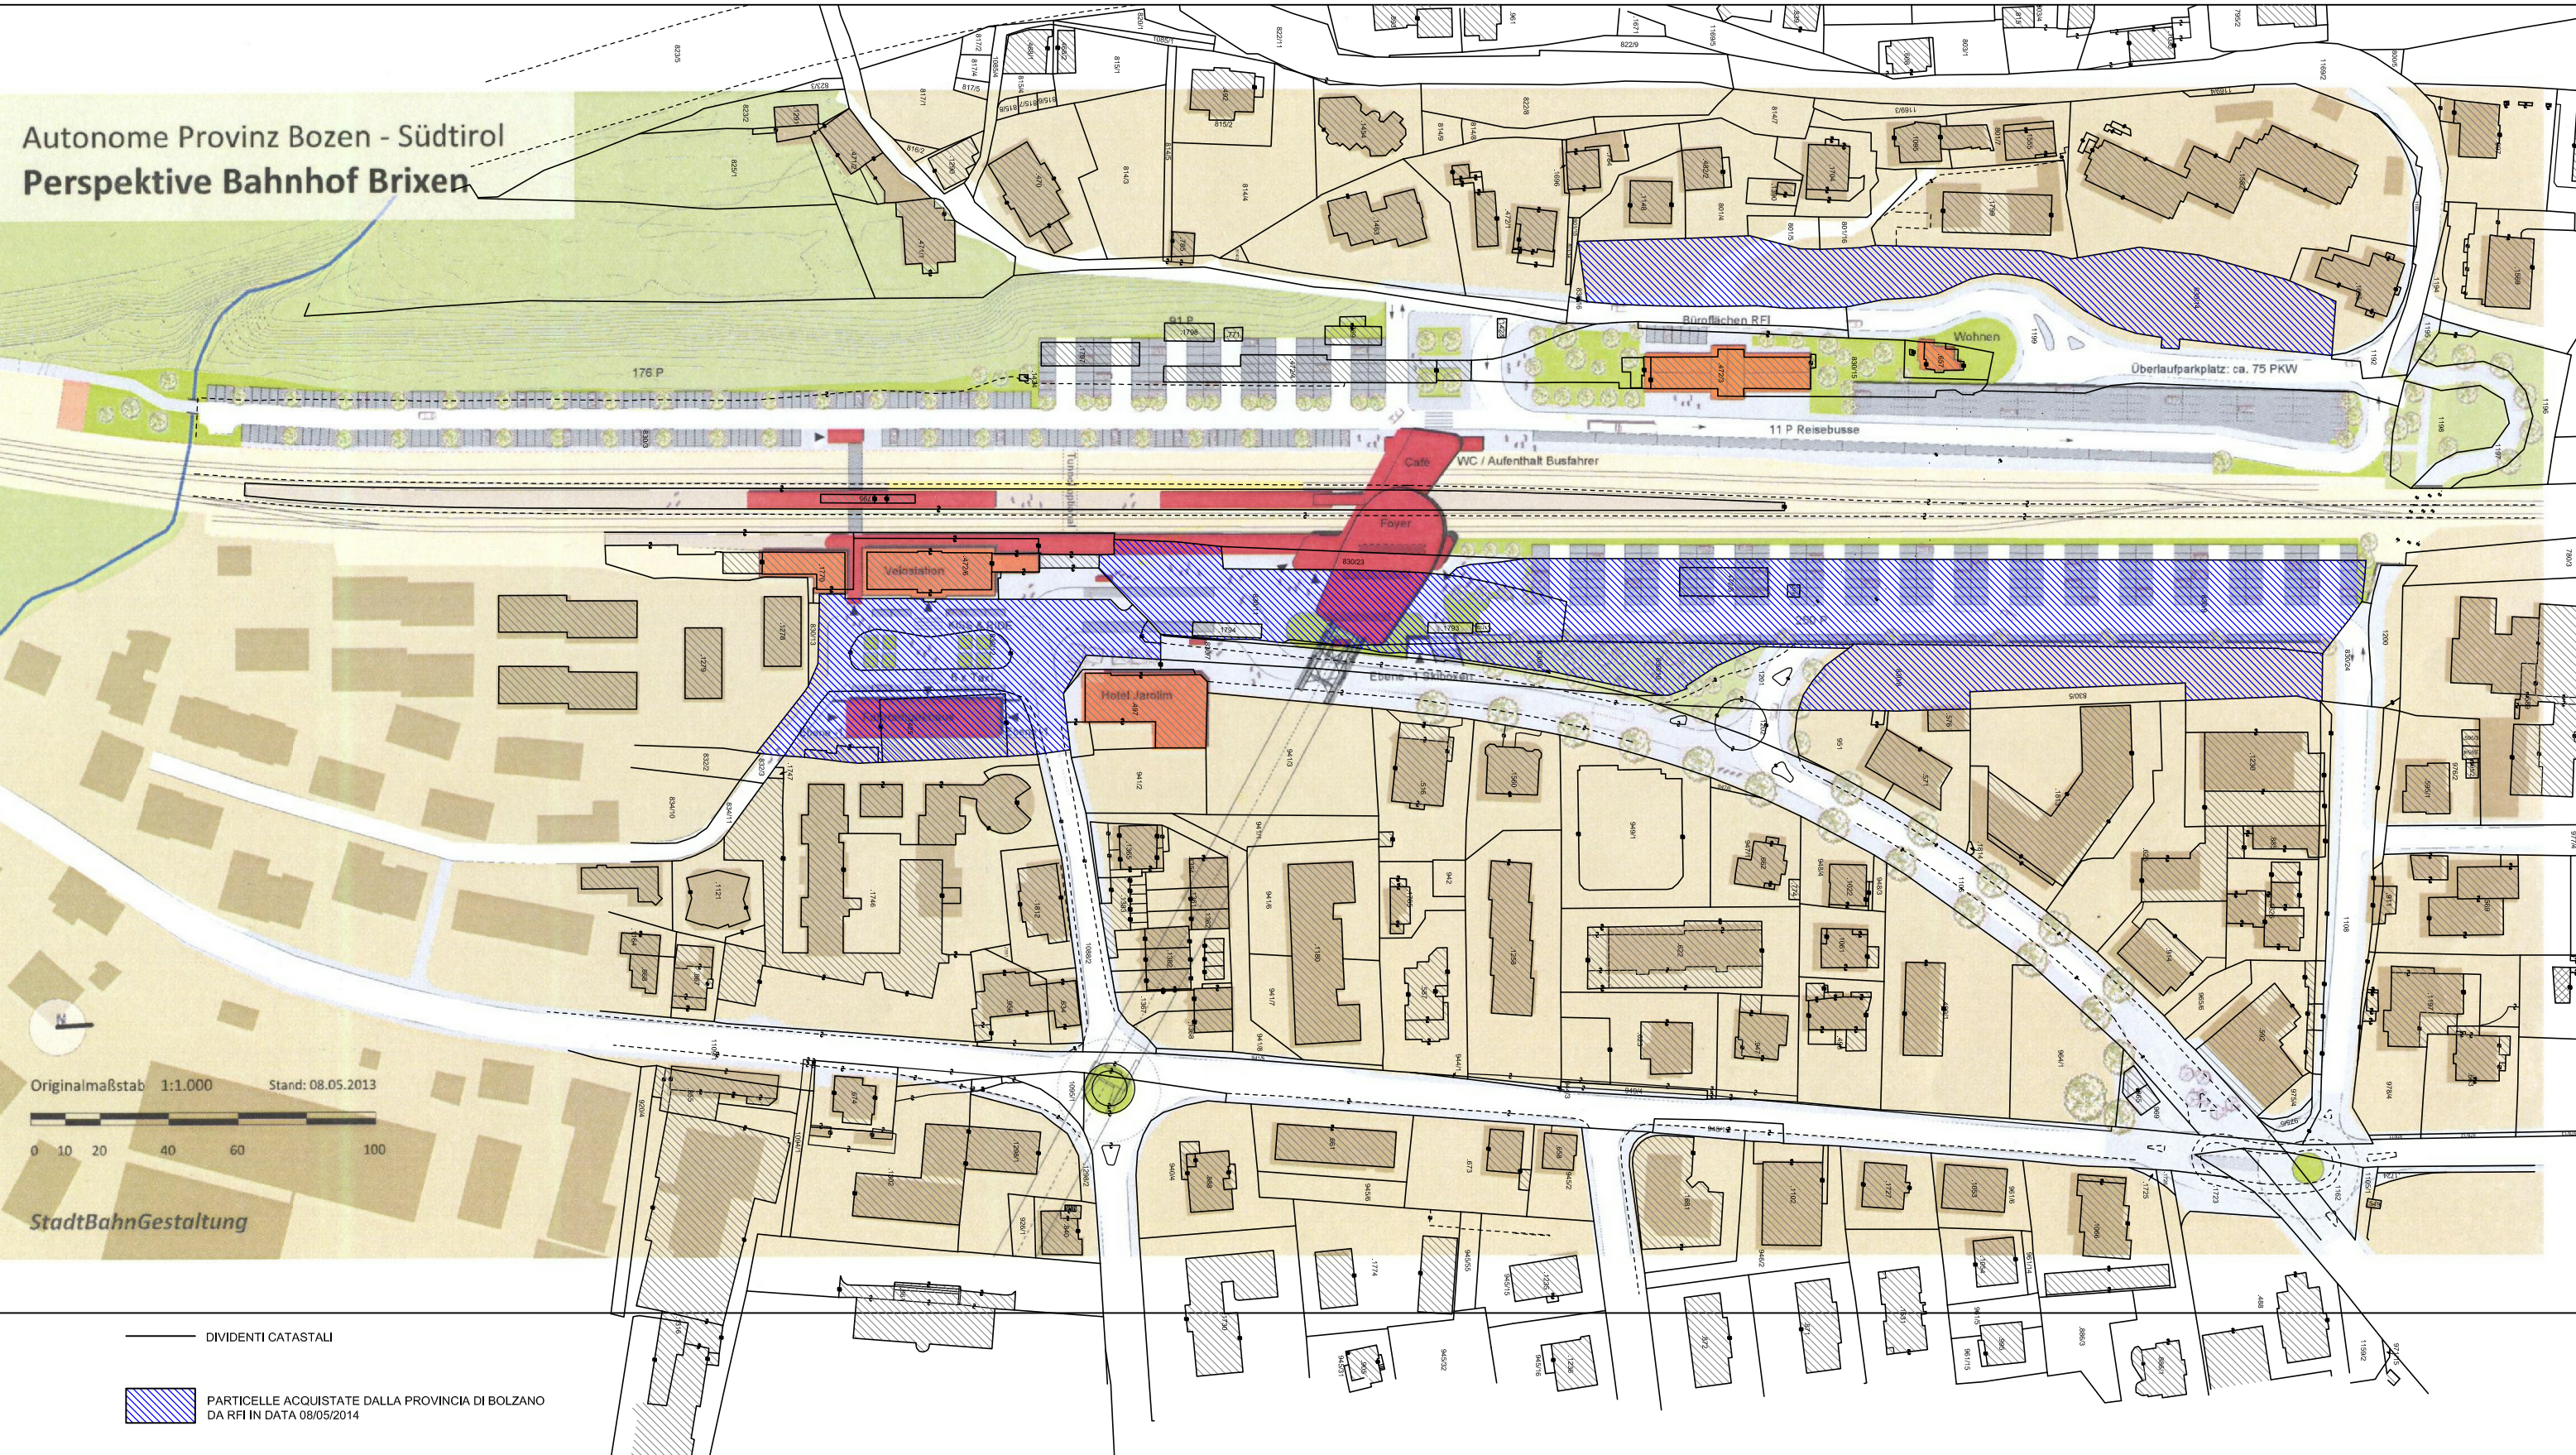

Autonome Provinz Bozen - Südtirol  
Perspektive Bahnhof Brixen

Originalmaßstab 1:1.000 Stand: 08.05.2013

StadtBahnGestaltung

- DIVIDENTI CATASTALI
- ▨ PARTICELLE ACQUISTATE DALLA PROVINCIA DI BOLZANO DA RFI IN DATA 08/05/2014